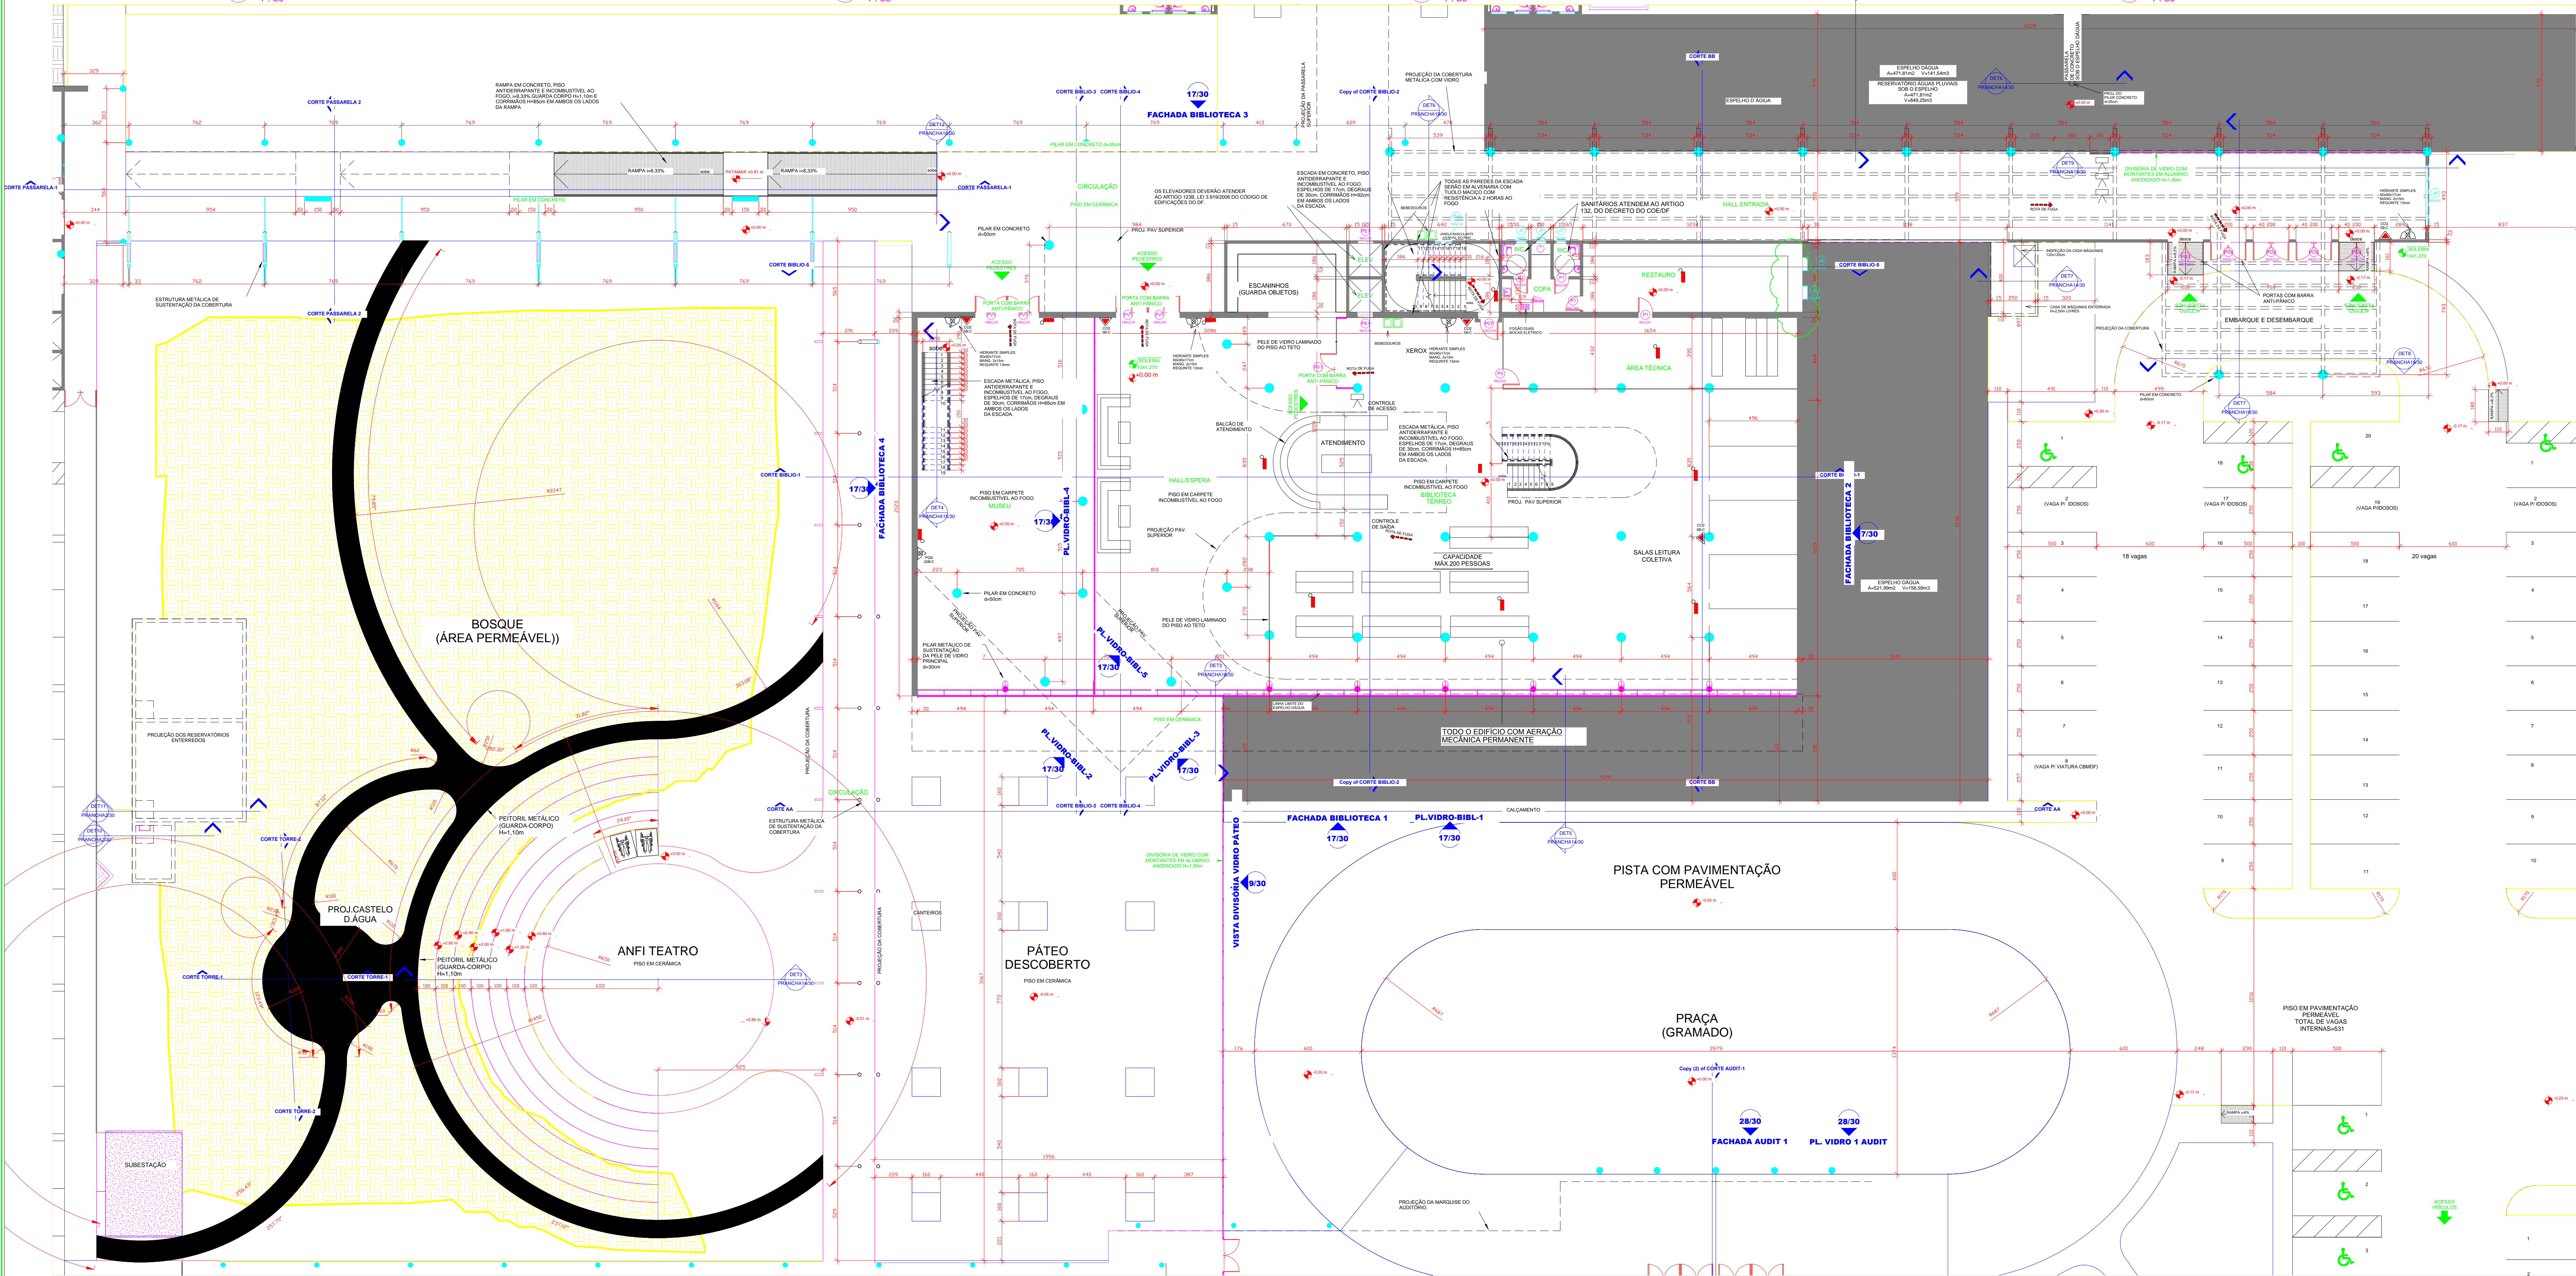

6 CORTE 14
1:50

7 CORTE 15
1:50

4 CORTE 12
1:50

5 CORTE 13
1:50

3 CORTE ANFITEATRO
1:50

PROJETO DE ARQUITETURA	14/30
INSTITUTO FEDERAL DE EDUCAÇÃO, CIÊNCIA E TECNOLOGIA DE BRASÍLIA	
CONDOMÍNIO	
CORTE ANFITEATRO	
ÁREA: 15.000,00 m²	ÁREA CONSTRUIDA: 8.500,00 m²
DATA DE ABRL: 05/07/2014	ESCALA: 1:50
DESENHADO POR: [Nome]	DESENHADO POR: [Nome]

1 BIBLIOTECA TÉRREO
1:100

Sheets de corte ANFI.1