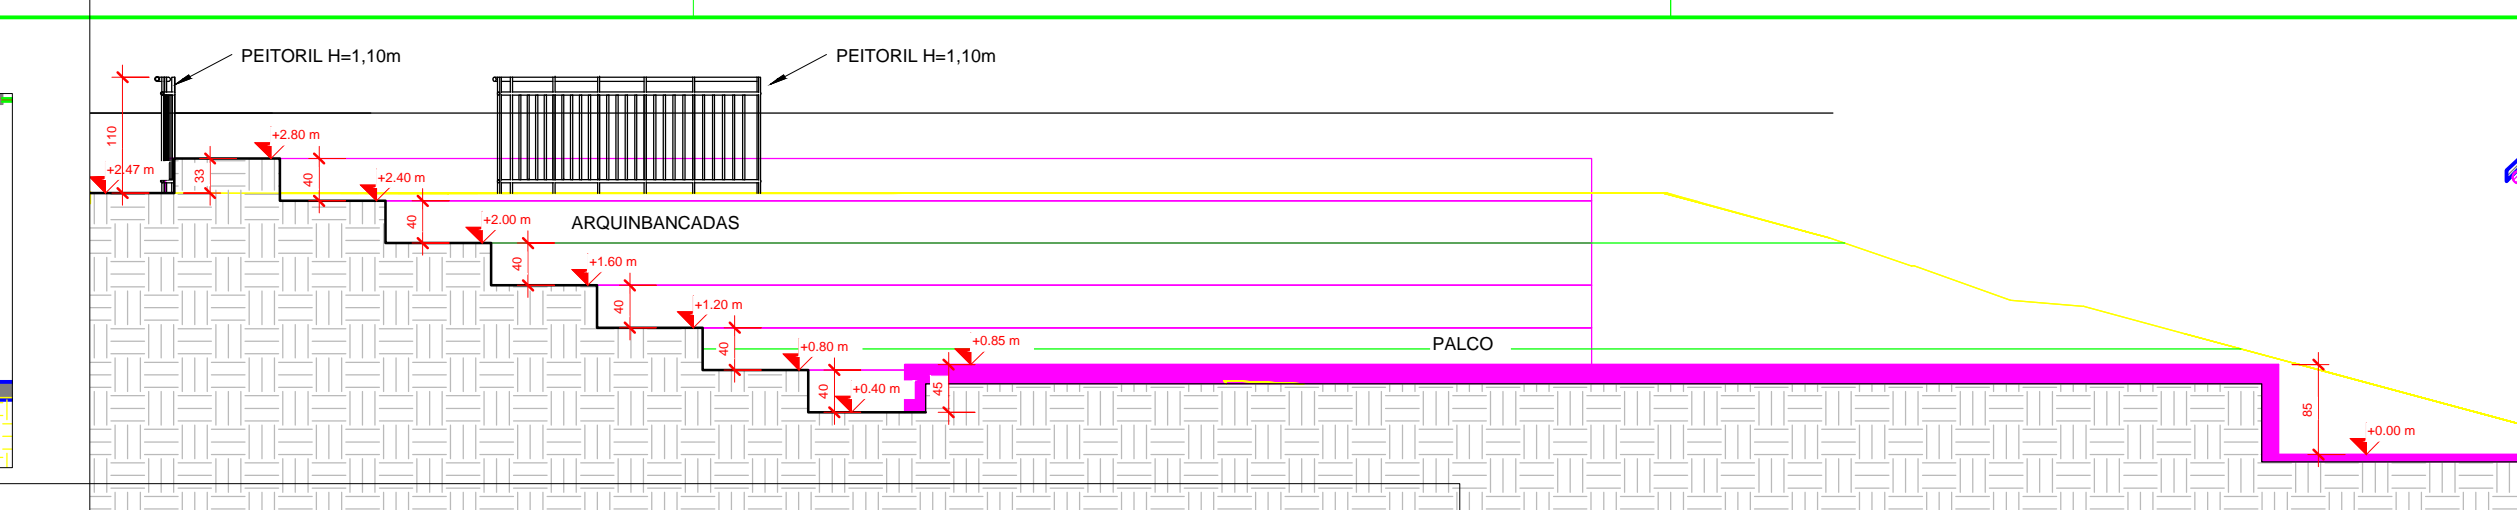

3 CORTE ANFITEATRO
1:50