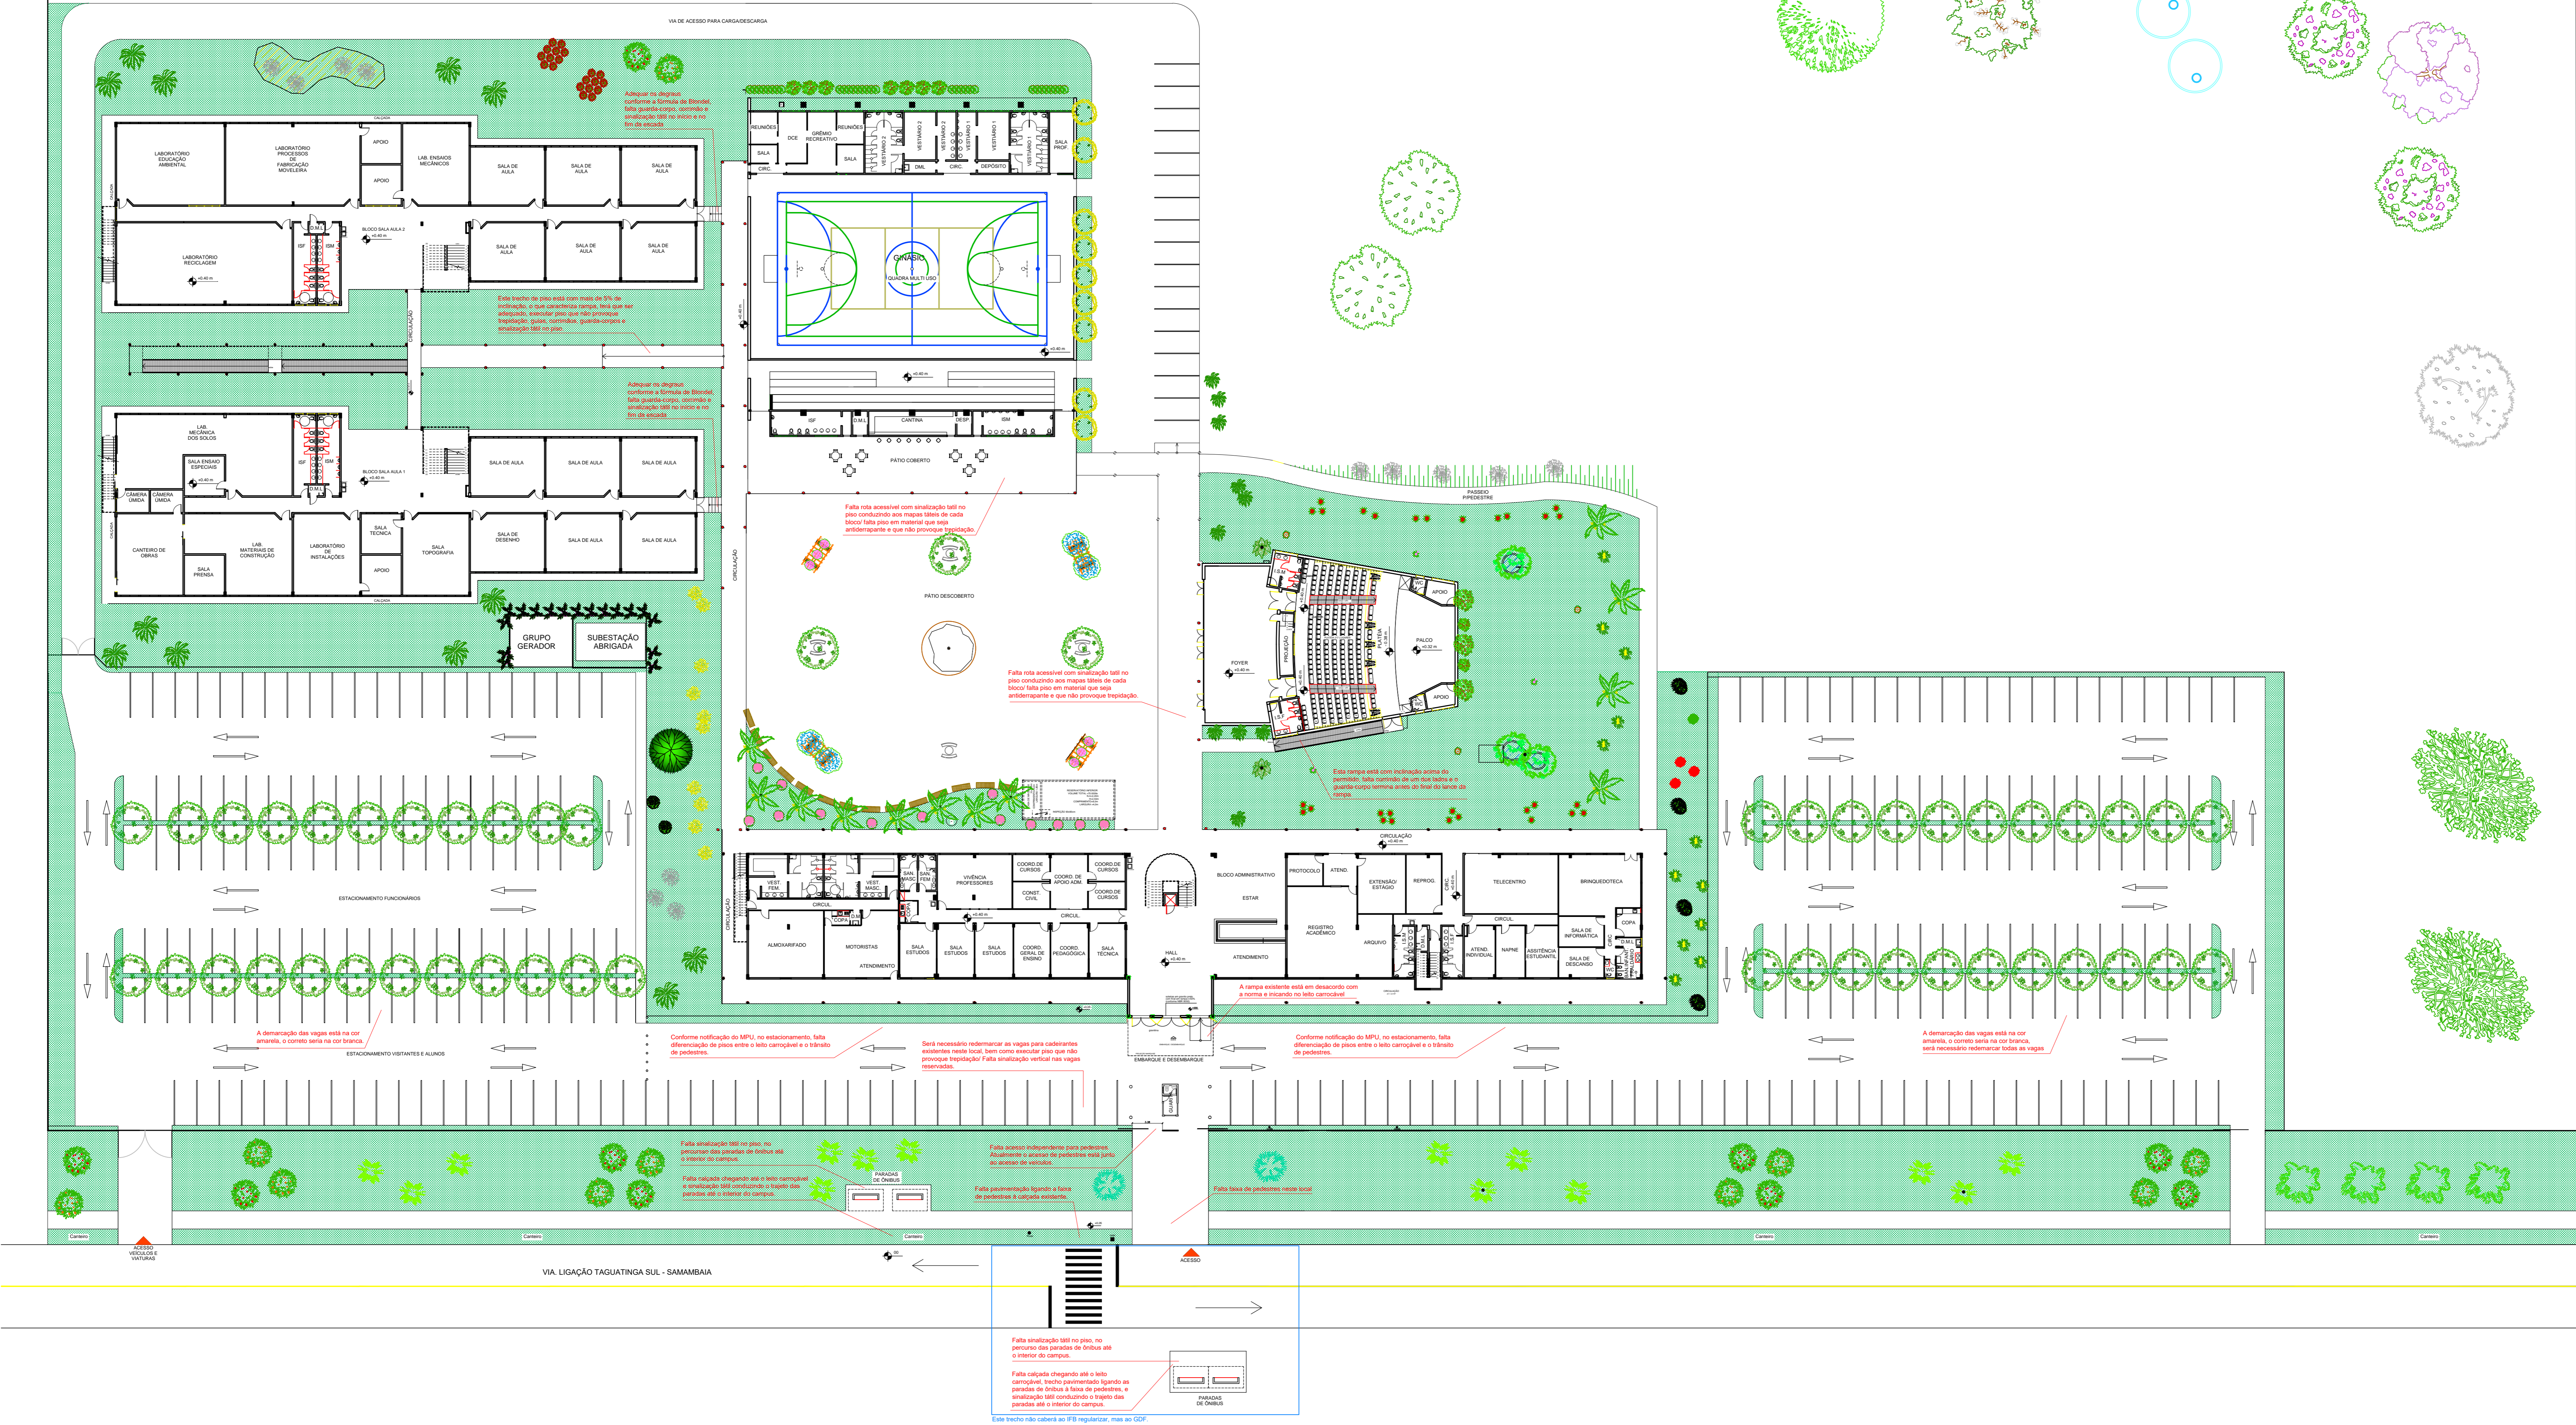

FACHADA GERAL NORTE

DIAGNÓSTICO - IMPLANTAÇÃO
Escala 1/300

SETOR: SAMAMBIA
 ENDEREÇO: VIA LIGACAO TAGUATINGA SUL - SAMAMBIA, LT 01, COMPLEXO BOCA DA MATA, SAMAMBIA, BRASIL - DF
 PROPRIETÁRIO: INSTITUTO FEDERAL DE EDUCAÇÃO, CIÊNCIA E TECNOLOGIA DE BRASÍLIA
 AUTOR DO PROJETO: ARG. E URB. JANAÍNA CÂNDIDA DA SILVA - CAU A37815-1
 AUTOR DO PROJETO: ARG. E URB. ROGÉRIO OLIVEIRA DE ARAÚJO - CAU A75081-6
 RESP. TÉCNICO:

PROPRIETÁRIO: INSTITUTO FEDERAL DE EDUCAÇÃO, CIÊNCIA E TECNOLOGIA DE BRASÍLIA
 AUTOR DO PROJETO: ARG. E URB. JANAÍNA CÂNDIDA DA SILVA - CAU A37815-1
 AUTOR DO PROJETO: ARG. E URB. ROGÉRIO OLIVEIRA DE ARAÚJO - CAU A75081-6
 RESP. TÉCNICO: