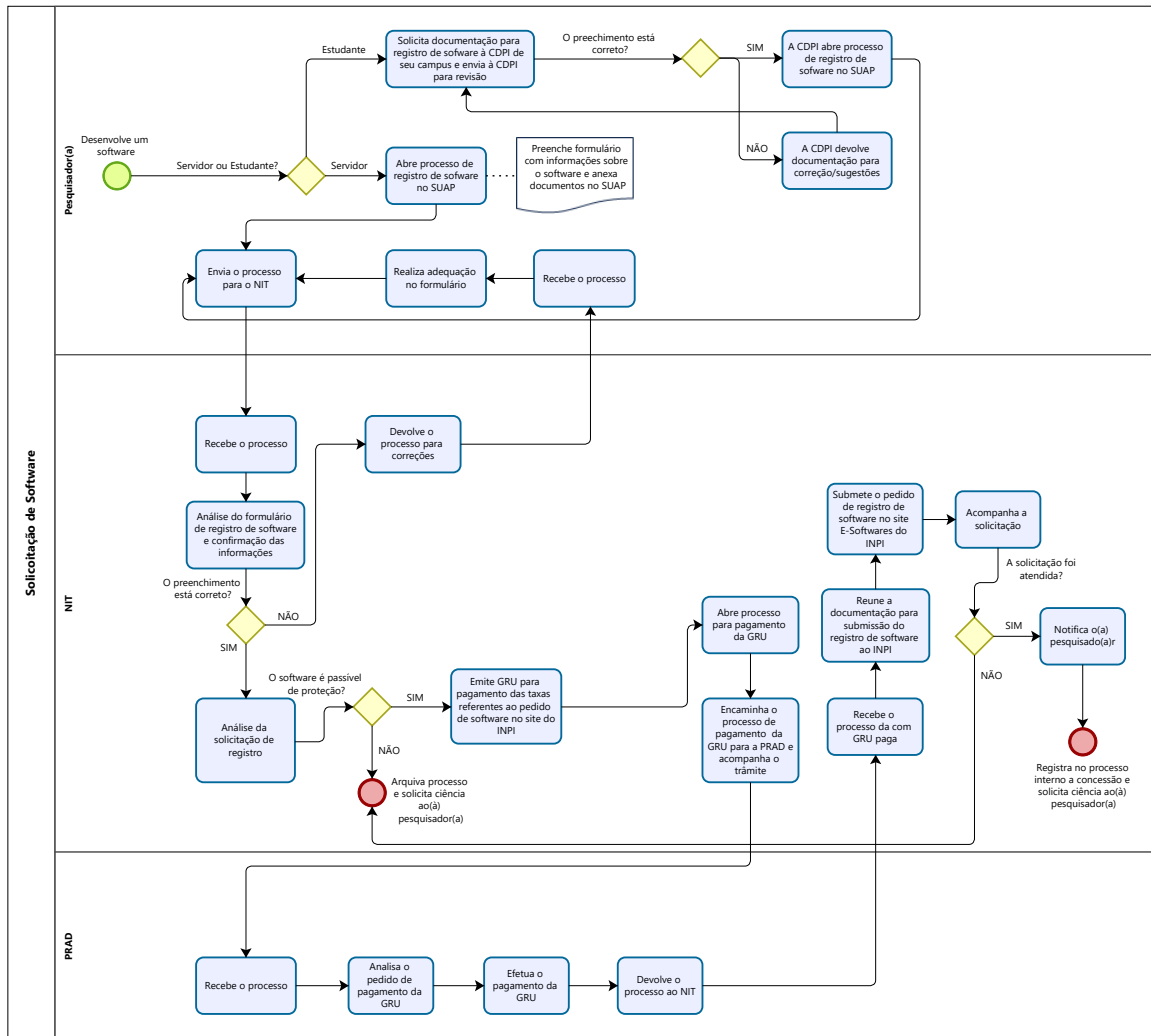

Fluxograma bizagi software - edital abril registro de software NIT - versão 2

Bizagi Modeler

Índice

FLUXOGRAMA BIZAGI SOFTWARE - EDITAL ABRIL REGISTRO DE SOFTWARE NIT - VERSÃO 2	1
BIZAGI MODELER	1
1 DIAGRAMA 1.....	3

1 DIAGRAMA 1

Versão:

1.0

Autor:

Caio Marcello Mota Polito